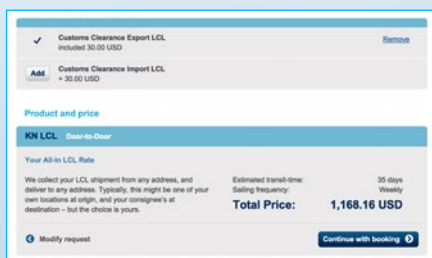

LCL-Seefrachtangebote in einer neuen Dimension

Mit KN FreightNet platzieren Sie Ihre LCL-Aufträge ganz einfach online. Dadurch sparen Sie wertvolle Zeit und können Ihre Ressourcen effizienter planen.

KN FreightNet liefert Ihnen Angebote für LCL Export- und Importsendungen innerhalb von wenigen Sekunden online. Die Online-Buchungslösung unterstützt Sie bei der Planung von Aufträgen und der Entscheidungsfindung. So optimieren Sie Ihre gesamte Lieferkette und steigern gleichzeitig die Produktivität.

Quote >

Zeitersparnis: Innerhalb von Sekunden erhalten Sie Angebote für LCL-Sendungen.

- **Verbindliche Door-to-Door-Preise** einschließlich aller Zuschläge
- Voraussichtliche **Laufzeiten** für die gesamte angefragte Route
- **Intuitive** Bedienbarkeit