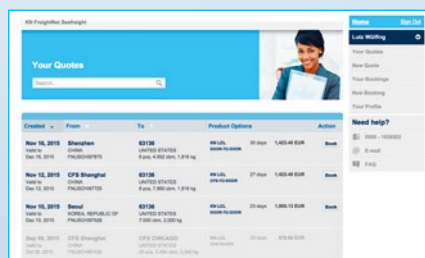

Book >

Ohne Voranmeldung: Sie platzieren Ihre Buchungen schnell mit wenigen Klicks.

- **Strukturierte Übersicht**
- **Sofort und überall** online verfügbar
- Angebote speichern oder **Buchungen direkt tätigen**