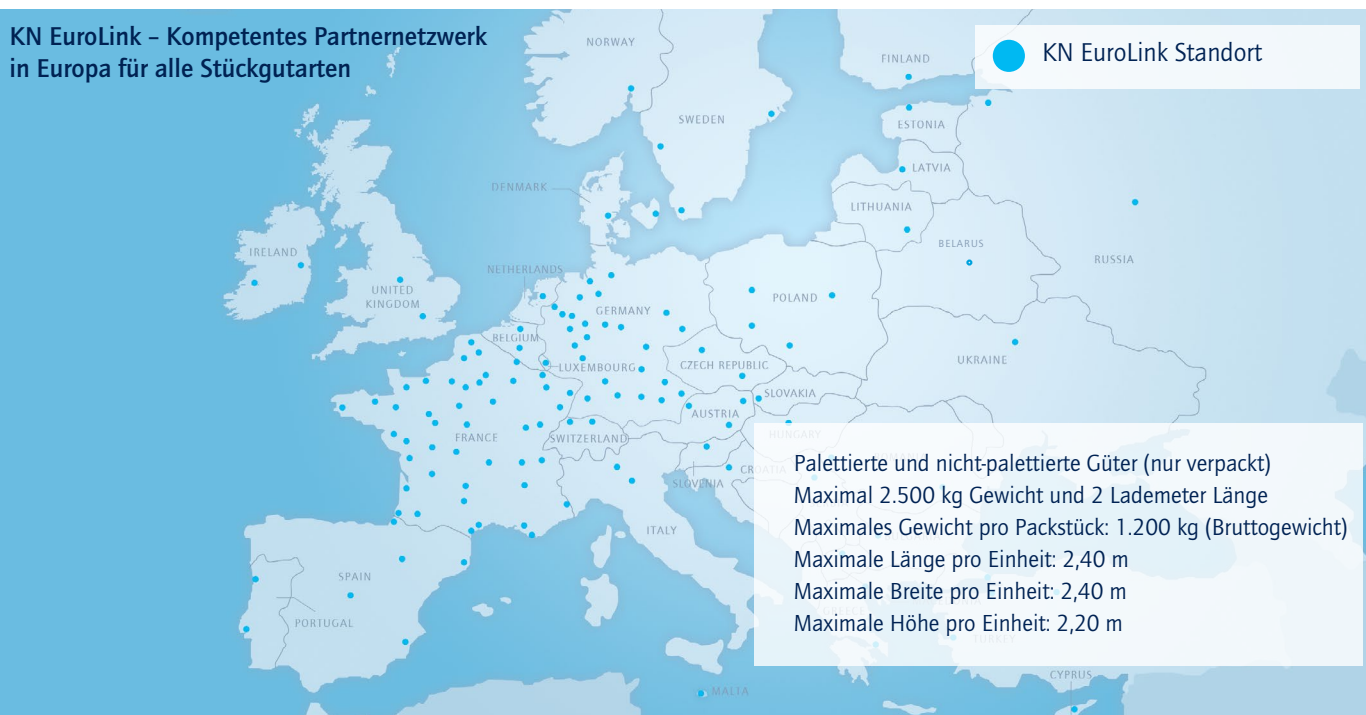

KN EuroLink zeichnet sich aus durch tägliche Routen in alle wichtigen Wirtschaftsregionen in über 40 Ländern. Wir verfügen über ein zentral gelegenes EuroHub im hessischen Bad Hersfeld sowie europaweit über mehr als 180 Landverkehrsstandorte.

Eine neue Dimension des europäischen Landverkehrs

Kühne + Nagel verbindet lokales Know-how und erstklassigen Kundenservice mit internationaler Reichweite. Mit KN EuroLink bieten wir Ihnen das Komplettpaket für Ihre logistischen Vorhaben.

PROFESSIONELLES HANDLING

Unser Auftragsmanagement belegt den Erfolg unserer logistischen Konzepte:

- Über 96 % der festgelegten Laufzeiten (in Tagen) wurden eingehalten
- Information on delivery (IOD) liegt zu über 95 % um 12 Uhr am Tag nach der Auslieferung vor (Mo – Fr)
- Electronic proof of delivery (ePOD) liegen zu über 95 % um 18 Uhr am 2. Tag nach der Auslieferung online vor (Mo – Fr)

KN EuroLink – Kompetentes Partnernetzwerk in Europa für alle Stückgutarten

KN EUROLINK AUF EINEN BLICK

- Taggenaue Lieferungen von Stückgut innerhalb und ausserhalb Europas
- Zuverlässiger, kosteneffizienter Transport
- Pünktliche Auslieferung und attraktive Laufzeiten
- Flächendeckendes Logistiknetzwerk in ganz Europa